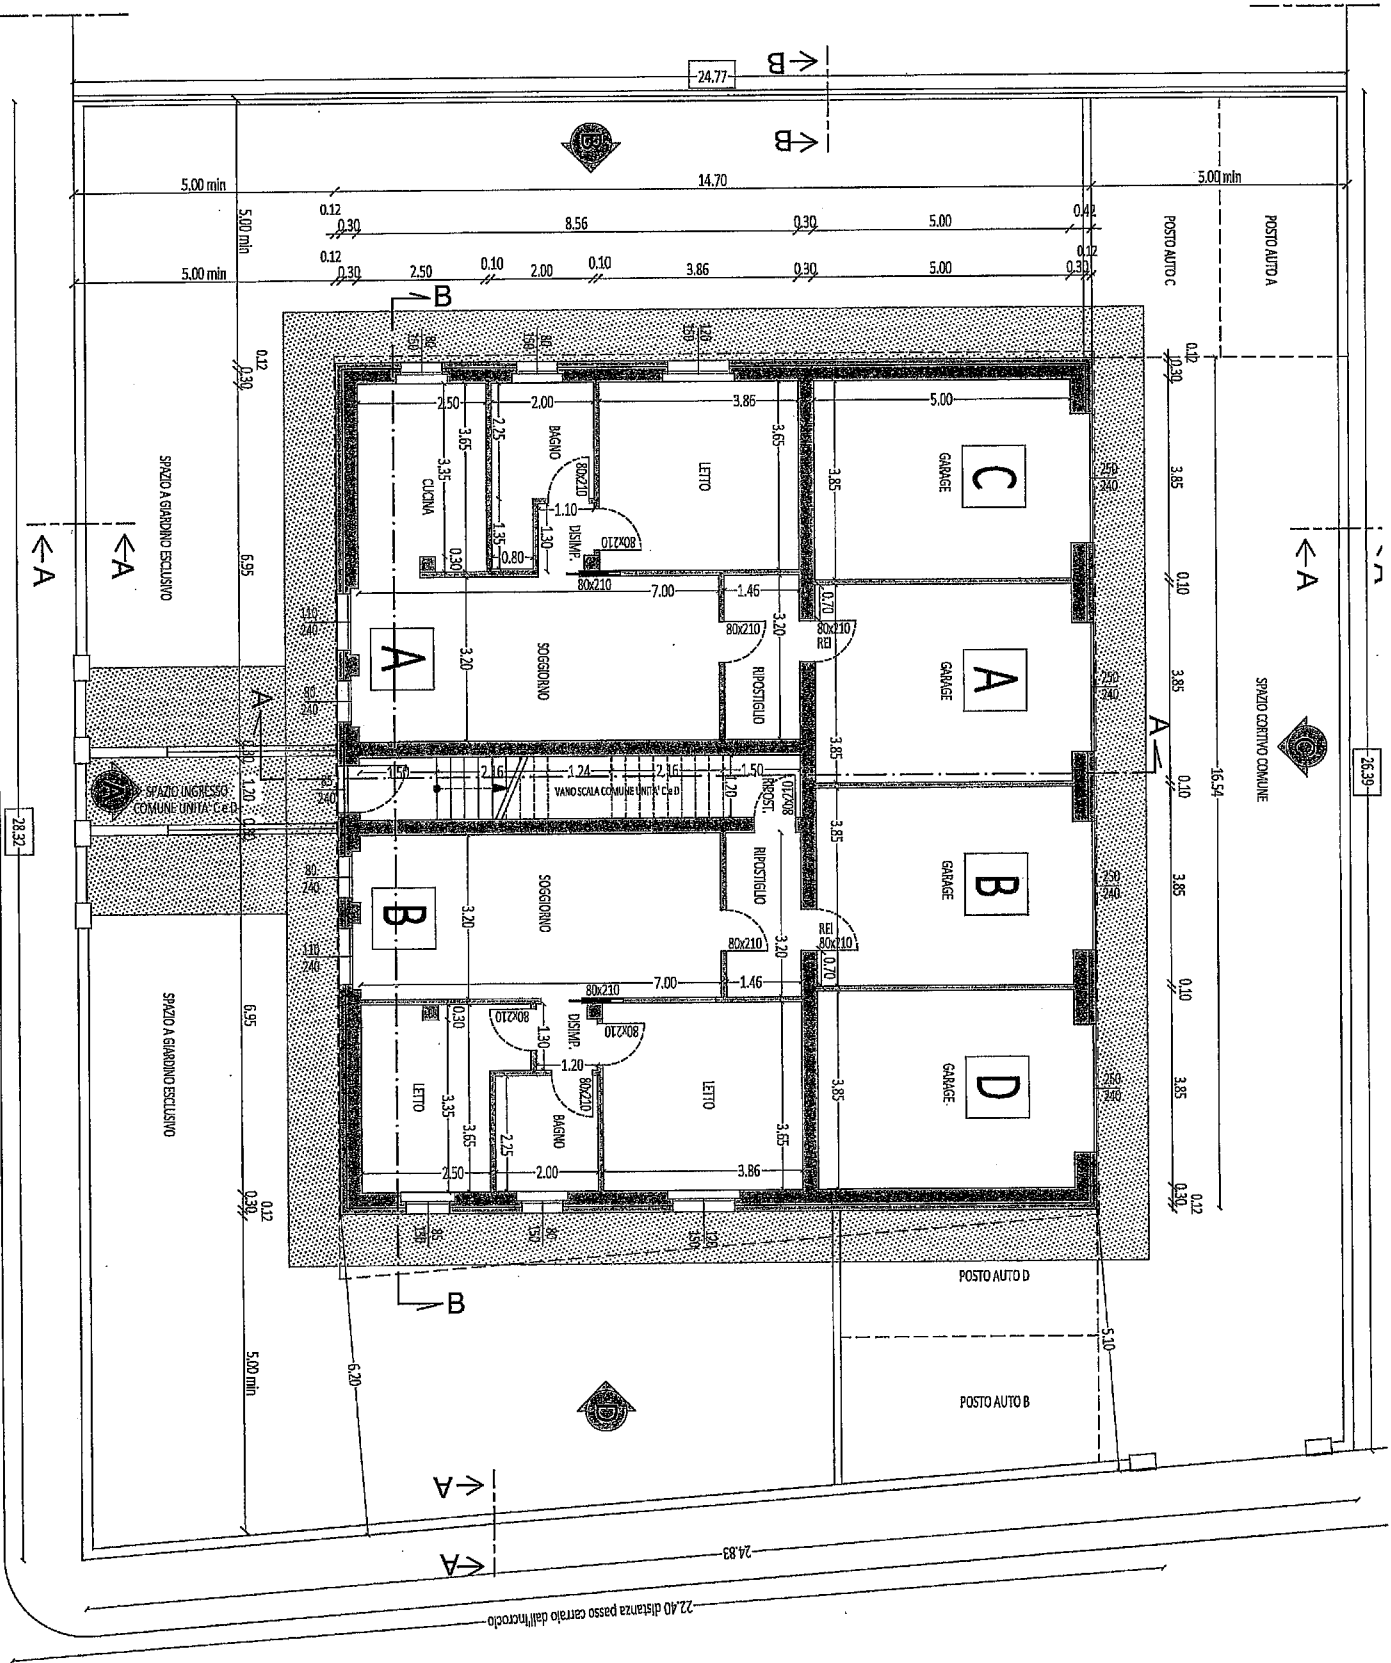

PIANTA PIANO TERRA

22.40 distanza passo cernio dall'incroci